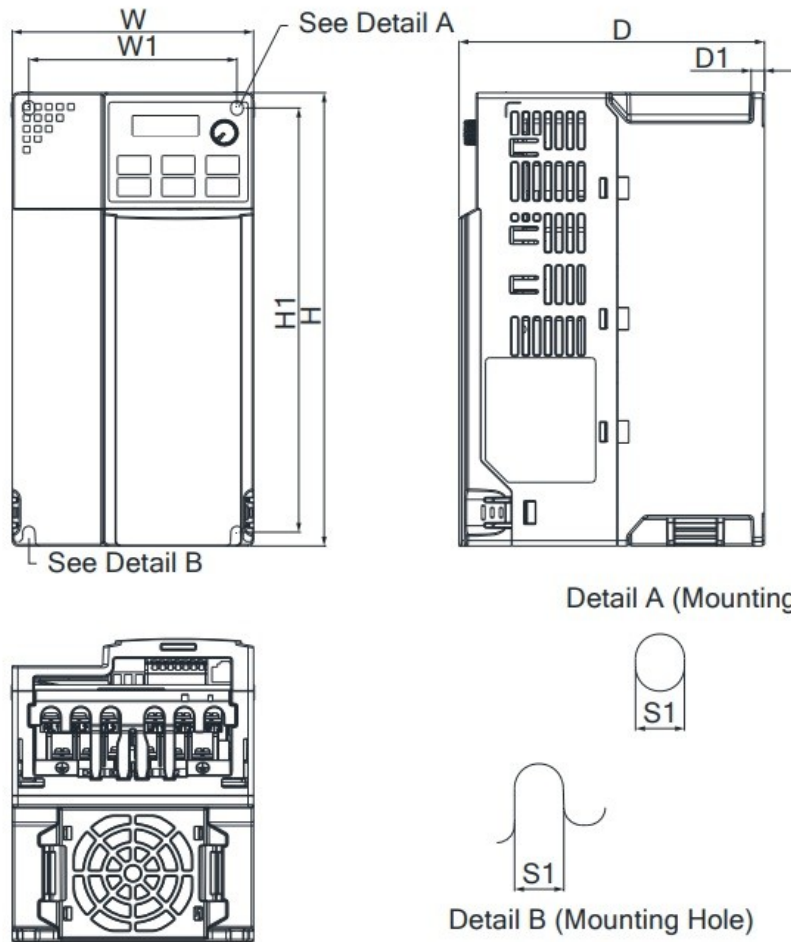

## Model

### Frame D1

VFD25AME23ANNAA  
 VFD25AME23ANSAA  
 VFD13AME43ANNAA  
 VFD13AME43ANSAA  
 VFD17AME43ANNAA  
 VFD17AME43ANSAA

### Frame D2

VFD13AME43AFNAA  
 VFD13AME43AFSAA  
 VFD17AME43AFNAA  
 VFD17AME43AFSAA

Frame		W	H	D	W1	H1	D1	S1
D1	mm	109.0	207.0	138.0	94.0	193.8	6.0	5.5
	inch	4.29	8.15	5.43	3.70	7.63	0.24	0.22
Frame		W	H	D	W1	H1	D1	S1
D2	mm	109.0	207.0	171.0	94.0	193.8	6.0	5.5
	inch	4.29	8.15	6.73	3.70	7.63	0.24	0.22