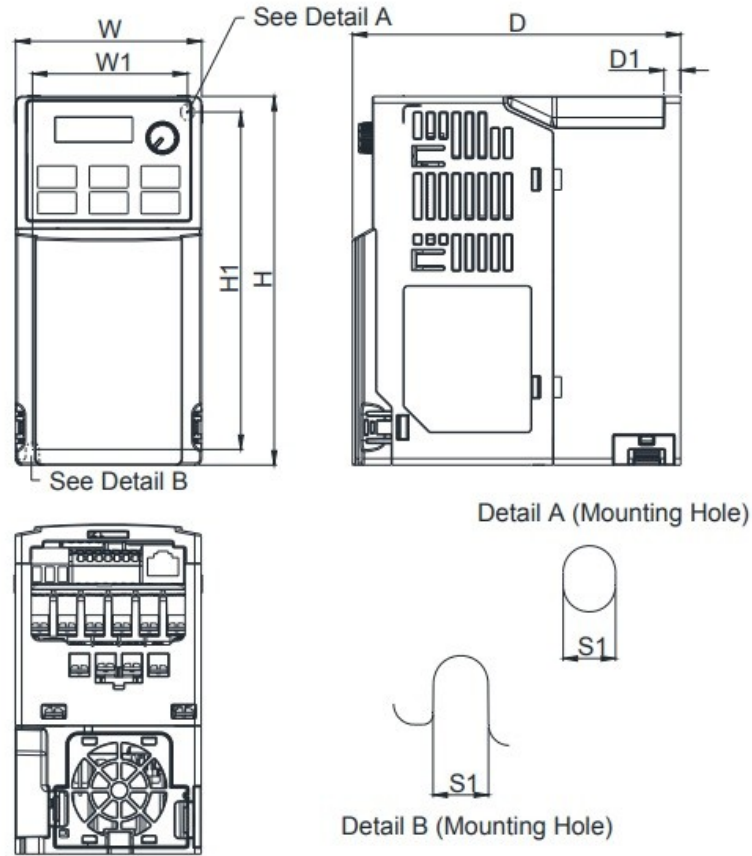

Frame B

Model	Frame B1	Frame B2	Frame B3	
VFD7A5ME23ANNA	VFD4A8ME21ANNA	VFD0A8ME21AFNA	VFD4A2ME43AFNA	
VFD7A5ME23ANSAA	VFD4A8ME21ANSAA	VFD0A8ME21AFSA	VFD4A2ME43AFSA	
VFD4A2ME43ANNA		VFD1A6ME21AFNA		
VFD4A2ME43ANSAA		VFD1A6ME21AFSA		
		VFD2A8ME21AFNA		
		VFD2A8ME21AFSA		
		VFD4A8ME21AFNA		
		VFD4A8ME21AFSA		
		VFD1A5ME43AFNA		
		VFD1A5ME43AFSA		
		VFD2A7ME43AFNA		
		VFD2A7ME43AFSA		

Frame		W	H	D	W1	H1	D1	S1
B1	mm	72.0	142.0	127.0	60.0	130.0	6.4	5.2
	inch	2.83	5.59	5.00	2.36	5.12	0.25	0.20
Frame		W	H	D	W1	H1	D1	S1
B2	mm	72.0	142.0	127.0	60.0	130.0	3.0	5.2
	inch	2.83	5.59	5.00	2.36	5.12	0.12	0.20
Frame		W	H	D	W1	H1	D1	S1
B3	mm	72.0	142.0	143.0	60.0	130.0	4.3	5.2
	inch	2.83	5.59	5.63	2.36	5.12	0.17	0.20