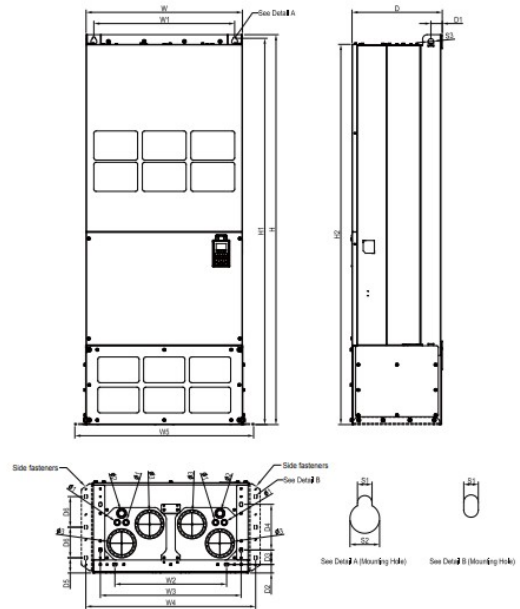

Frame H3

Model Frame_H3

VFD2800C43C-21
 VFD3150C43C-21
 VFD3550C43C-21
 VFD4000C43C-21
 VFD4500C43C-21
 VFD5000C43C-21
 VFD5600C43C-21

Weight

460V_{AC} Models: 228 ± 5Kg

Frame		W	H	D	W1	W2	W3	W4	W5	W6	H1	H2	H3	H4
H3	mm	700.0	1745.0	404.0	630.0	500.0	630.0	760.0	800.0	-	1729.0	1701.6	-	-
	inch	27.56	68.70	15.9	24.80	19.69	24.80	29.92	31.50	-	68.07	66.99	-	-
Frame		H5	D1	D2	D3	D4	D5	D6	S1	S2	S3	Ø1	Ø2	Ø3
H3	mm	-	51.0	38.0	65.0	204.0	68.0	137.0	13.0	26.5	25.0	22.0	34.0	117.5
	inch	-	2.0	1.50	2.56	8.03	2.68	5.4	0.51	1.04	0.98	0.87	1.34	4.63