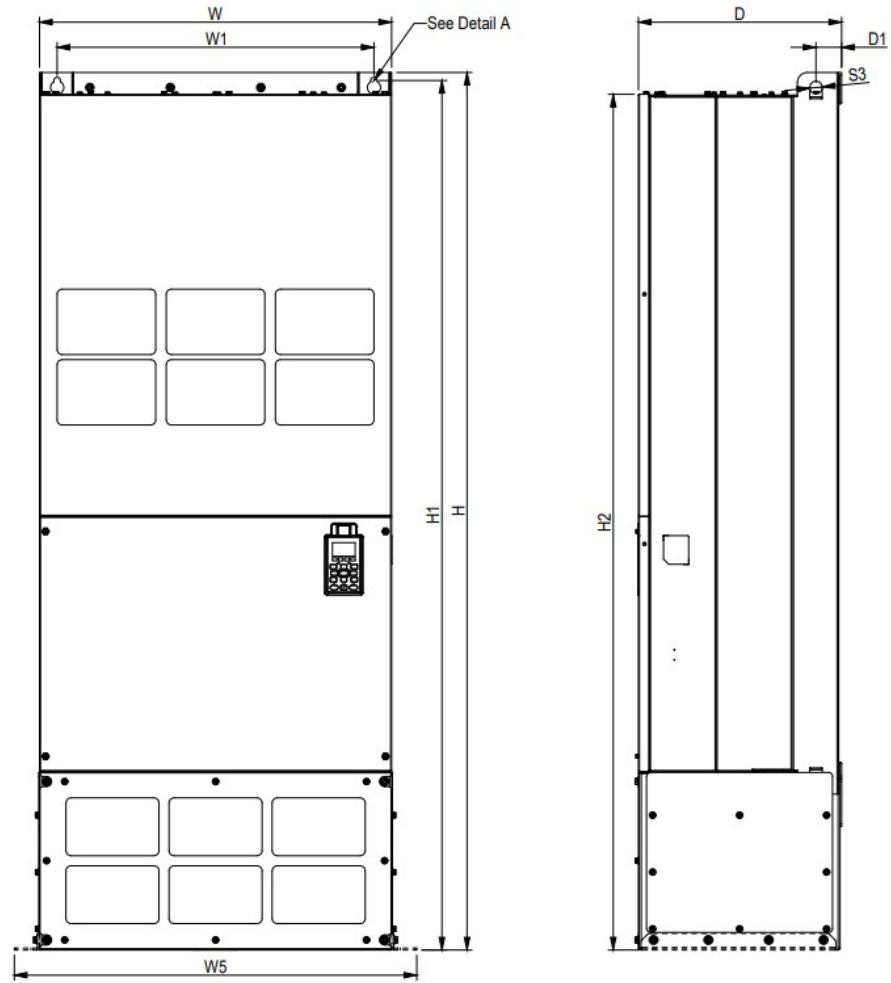

# Frame H3

## MODEL

VFD3150CP43C-21  
 VFD3550CP43C-21  
 VFD4000CP43C-21  
 VFD5000CP43C-21  
 VFD5600CP43C-21  
 VFD6300CP43C-21

Frame	W	H	D	W1	W2	W3	W4	W5	W6	H1	H2	H3	H4	
H3	mm	700.0	1745.0	404.0	630.0	500.0	630.0	760.0	800.0	-	1729.0	1701.6	-	-
	inch	27.56	68.70	15.91	24.80	19.69	24.80	29.92	31.50	-	68.07	66.99	-	-
Frame	H5	D1	D2	D3	D4	D5	D6	S1	S2	S3	Ø1	Ø2	Ø3	
H3	mm	-	51.0	38.0	65.0	204.0	68.0	137.0	13.0	26.5	25.0	22.0	34.0	117.5
	inch	-	2.0	1.50	2.56	8.03	2.68	5.4	0.51	1.04	0.98	0.87	1.34	4.63