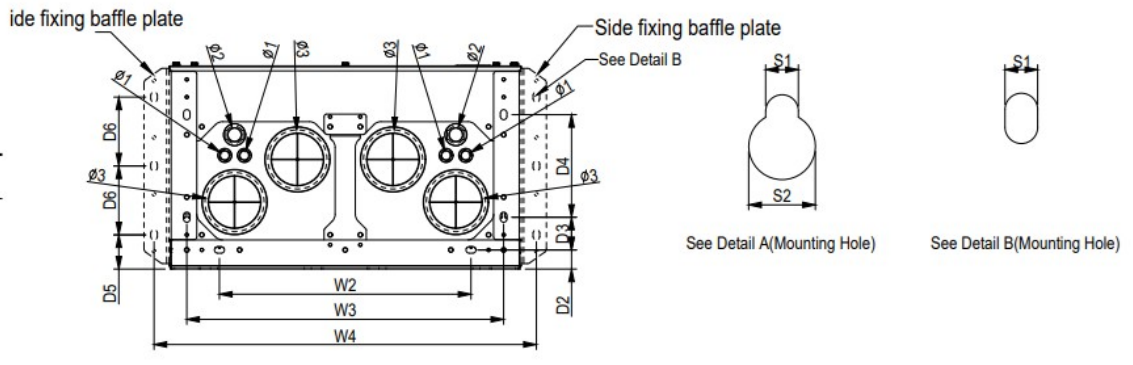

## MODEL

VFD3150CP43C-21  
 VFD3550CP43C-21  
 VFD4000CP43C-21  
 VFD5000CP43C-21  
 VFD5600CP43C-21  
 VFD6300CP43C-21

Frame	W	H	D	W1	W2	W3	W4	W5	W6	H1	H2	H3	H4	
H3	mm	700.0	1745.0	404.0	630.0	500.0	630.0	760.0	800.0	-	1729.0	1701.6	-	-
	inch	27.56	68.70	15.91	24.80	19.69	24.80	29.92	31.50	-	68.07	66.99	-	-
Frame	H5	D1	D2	D3	D4	D5	D6	S1	S2	S3	Ø1	Ø2	Ø3	
H3	mm	-	51.0	38.0	65.0	204.0	68.0	137.0	13.0	26.5	25.0	22.0	34.0	117.5
	inch	-	2.0	1.50	2.56	8.03	2.68	5.4	0.51	1.04	0.98	0.87	1.34	4.63