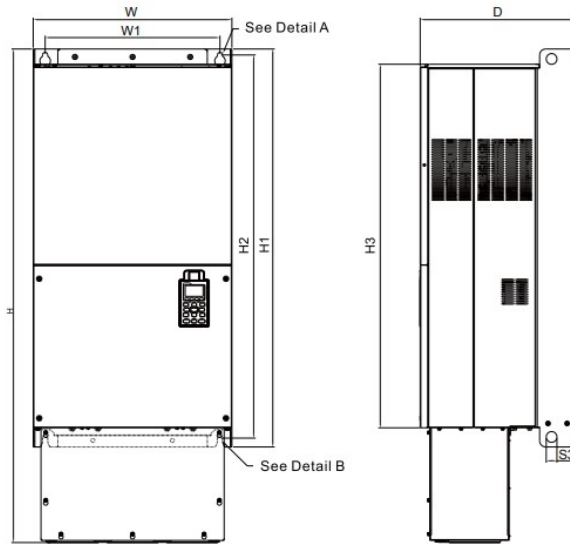

# Frame G2

## MODEL

VFD2000CP43A-21  
 VFD2200CP43A-21  
 VFD2500CP43A-21  
 VFD2800CP43A-21  
 VFD2500CP63A-21  
 VFD3150CP63A-21

Frame		W	H	D	W1	H1	H2	H3	S1	S2	S3	Ø1	Ø2	Ø3
G2	mm	500.0	1240.2	397.0	440.0	1000.0	963.0	913.6	13.0	26.5	27.0	22.0	34.0	117.5
	inch	19.69	48.83	15.63	217.32	39.37	37.91	35.97	0.51	1.04	1.06	0.87	1.34	4.63